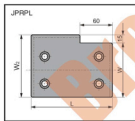

JPRP, JPRPL, JPRPR Casting Bronze Cam Positive Return Plate 铜合金凸轮退回滑板

Material Specifications 材料

材料: 高力黄铜
CuZn25AlMn4Fe3

How To Order 订货方式

Code	W	L
● JPRP	75	100
● JPRPL	75	125
● JPRPL	75	150

Unit(单位): mm

SinoBronze Standard No.	SinoBronze Standard No.	SinoBronze Standard No.	W	L	W ₁	W ₂	W ₃	L ₁
● JPRP-75100	JPRPR-75100	JPRPL-75100	75	100	105	90	40	50
JPRP-75125	● JPRPR-75125	JPRPL-75125		125				75
JPRP-75150	JPRPR-75150	● JPRPL-75150		150				100
● JPRP-100125	JPRPR-100125	JPRPL-100125	100	125	130	115	50	75
JPRP-100150	JPRPR-100150	JPRPL-100150		150				100
JPRP-125150	JPRPR-125150	JPRPL-125150		150				100
JPRP-125200	JPRPR-125200	JPRPL-125200	125	200	155	140	75	150
JPRP-125250	JPRPR-125250	JPRPL-125250		250				200
JPRP-150200	JPRPR-150200	JPRPL-150200		200				150
JPRP-150250	JPRPR-150250	JPRPL-150250	150	250	180	165	100	200