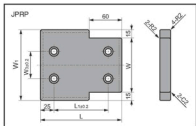

JPRP, JPRPL, JPRPR Casting Bronze Cam Positive Return Plate 铜合金凸轮退回滑板

Material Specifications 材料

材料: 高力黄铜
CuZn25AlMn4Fe3

How To Order 订货方式

Code	W	L
● JPRP	75	100
● JPRPL	75	125
● JPRPL	75	150

Unit(单位): mm

SinoBronze Standard No.	SinoBronze Standard No.	SinoBronze Standard No.	W	L	W ₁	W ₂	W ₃	L ₁
● JPRP-75100	JPRPR-75100	JPRPL-75100	75	100	105	90	40	50
JPRP-75125	● JPRPR-75125	JPRPL-75125		125				75
JPRP-75150	JPRPR-75150	● JPRPL-75150		150				100
● JPRP-100125	JPRPR-100125	JPRPL-100125	100	125	130	115	50	75
JPRP-100150	JPRPR-100150	JPRPL-100150		150				100
JPRP-125150	JPRPR-125150	JPRPL-125150		150				100
JPRP-125200	JPRPR-125200	JPRPL-125200	125	200	155	140	75	150
JPRP-125250	JPRPR-125250	JPRPL-125250		250				200
JPRP-150200	JPRPR-150200	JPRPL-150200		200				150
JPRP-150250	JPRPR-150250	JPRPL-150250	150	250	180	165	100	200