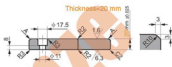

JPRP, JPRPL, JPRPR Casting Bronze Cam Positive Return Plate 铜合金凸轮退回滑板

Material Specifications 材料

材料: 高力黄铜
CuZn25AlMn4Fe3

How To Order 订货方式

Code	W	L
● JPRP	75	100
● JPRPL	75	125
● JPRPL	75	150

Unit(单位): mm

SinoBronze Standard No.	SinoBronze Standard No.	SinoBronze Standard No.	W	L	W ₁	W ₂	W ₃	L ₁
● JPRP-75100	JPRPR-75100	JPRPL-75100	75	100	105	90	40	50
JPRP-75125	● JPRPR-75125	JPRPL-75125		125				75
JPRP-75150	JPRPR-75150	● JPRPL-75150		150				100
● JPRP-100125	JPRPR-100125	JPRPL-100125	100	125	130	115	50	75
JPRP-100150	JPRPR-100150	JPRPL-100150		150				100
JPRP-125150	JPRPR-125150	JPRPL-125150		150				100
JPRP-125200	JPRPR-125200	JPRPL-125200	125	200	155	140	75	150
JPRP-125250	JPRPR-125250	JPRPL-125250		250				200
JPRP-150200	JPRPR-150200	JPRPL-150200		200				150
JPRP-150250	JPRPR-150250	JPRPL-150250	150	250	180	165	100	200