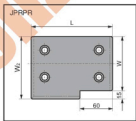

JPRP, JPRPL, JPRPR Casting Bronze Cam Positive Return Plate 铜合金凸轮退回滑板

Material Specifications 材料

材料: 高力黄铜
CuZn25AlMn4Fe3

How To Order 订货方式

Code	W	L
● JPRP	75	100
● JPRPL	75	125
● JPRPL	75	150

Unit(单位): mm

SinoBronze Standard No.	SinoBronze Standard No.	SinoBronze Standard No.	W	L	W ₁	W ₂	W ₃	L ₁
● JPRP-75100	JPRPR-75100	JPRPL-75100	75	100	105	90	40	50
JPRP-75125	● JPRPR-75125	JPRPL-75125		125				75
JPRP-75150	JPRPR-75150	● JPRPL-75150		150				100
● JPRP-100125	JPRPR-100125	JPRPL-100125	100	125	130	115	50	75
JPRP-100150	JPRPR-100150	JPRPL-100150		150				100
JPRP-125150	JPRPR-125150	JPRPL-125150		150				100
JPRP-125200	JPRPR-125200	JPRPL-125200	125	200	155	140	75	150
JPRP-125250	JPRPR-125250	JPRPL-125250		250				200
JPRP-150200	JPRPR-150200	JPRPL-150200		200				150
JPRP-150250	JPRPR-150250	JPRPL-150250	150	250	180	165	100	200