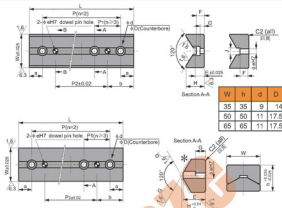

JCBS Casting Bronze Cam Bottom Guide Plate 铜合金滑板

Material Specifications 材料

材料: 高力黄铜
CuZn25Al8Mn4Fe3

How To Order 订单方式

Code	L	W
JCBS	75	35

W	h	d	D
35	35	9	14
50	50	11	17.5
65	65	11	17.5

Unit(单位): mm

SinoBronze Standard No.	W	L	H	a	b	P	P ₁	No. of Bolt Holes 螺栓数量	e	P ₂	E	F	G	J
JCBS-75×35	35	75	24	15	30	45	50	2	8	15	15	4	11	
JCBS-100×35		100				60				20				
JCBS-125×35		125				85				45				
JCBS-150×35		150			110	70								
JCBS-75×50	50	75	31	15	30	45	50	2	10	15	15	15	8	13
JCBS-100×50		100				60				20				
JCBS-125×50		125				75				25				
JCBS-150×50		150		25	50	100								
JCBS-100×65	65	100	35	20	40	60	50	3	10	20	18	8	13	
JCBS-150×65		150				50				50				
JCBS-200×65		200				100				100				
JCBS-250×65		250				150								
JCBS-300×65		300				200		6						