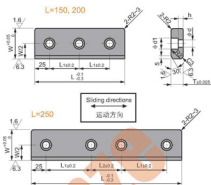

JCSDP Casting Bronze Wear Plate 铜合金滑板

Material Specifications 材料

材料: 高力青铜
CuZn25Al8Mn4Fe3

How To Order 订购方式

Code W L T
● JCSDP 50 150 20

Unit(单位): mm

SinoBronze Standard No.	W	L	T	L ₁	L ₂	d	d ₁	h
● JCSDP 50×150×20	50	150	20	50	—	11	17.5	8
JCSDP 50×200×20	50	200	20	75	—	11	17.5	8
JCSDP 50×250×20	50	250	20	75	50	11	17.5	8
JCSDP 50×150×35	50	150	35	75	—	13	20	20
JCSDP 50×100×35	50	200	35	75	—	13	20	20
JCSDP 50×250×35	50	250	35	75	50	13	20	20
JCSDP 75×150×20	75	150	20	50	—	11	17.5	8
JCSDP 75×200×20	75	200	20	75	—	11	17.5	8
JCSDP 75×250×20	75	250	20	75	50	11	17.5	8
JCSDP 75×150×35	75	150	35	75	—	13	20	20
JCSDP 75×200×35	75	200	35	75	—	13	20	20
JCSDP 75×250×35	75	250	35	75	50	13	20	20