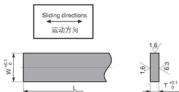

JSOVP Casting Bronze Wear Plate 铜合金滑板

Unit(单位): mm

Material Specifications 材料

材料: 高力黄铜
CuZn25Al5Mn4Fe3

How To Order 订单方式

Code	W	L	T
● JSOVP	25	305	5.3

SinoBronze Standard No.	L	W	T
● JSOVP 25 × 305 × 5.3	305	25	5.3
JSOVP 30 × 305 × 6.3		30	6.3
JSOVP 40 × 605 × 8	605	40	8.3
JSOVP 35 × 605 × 10		35	10.3
JSOVP 50 × 605 × 10		50	10.3
JSOVP 40 × 605 × 12		40	12.3
JSOVP 80 × 605 × 12		80	12.3
JSOVP 60 × 605 × 16		60	16.3
JSOVP 80 × 605 × 20		80	20.3
JSOVP 100 × 605 × 20		100	20.3