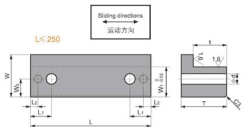

JVSOL Casting Bronze Wear Plate 铜合金滑板

Material Specifications 材料

材料: 高力黄铜
CuZr2SASn4Fe3

How To Order 订单方式

Code W L
● JVSOL 25 125

Unit(单位): mm

SinoBronze Standard No.	W	L	W ₁	W ₂	L ₁	L ₂	L ₃	T	t	d	d ₁
JVSOL-25 × 125	25	125	18	9	27.5	10	-	15.5	8.5	9	6
JVSOL-25 × 160		160						30.5	15.5	11	8
JVSOL-32 × 125		125			35	12.5		75.5	55.5	17.5	12
JVSOL-32 × 160	32	160	22	11							
JVSOL-32 × 200		200			40	125	90.5	65.5	22	16	
JVSOL-55 × 100	55	100	37	20							75.5
JVSOL-55 × 160		160			42.5	15	-	90.5	65.5	22	16
JVSOL-70 × 160		160									
JVSOL-70 × 200		200			40	125		90.5	65.5	22	16
JVSOL-70 × 250	70	250	50	30							
JVSOL-70 × 400		400			42.5	15	-	90.5	65.5	22	16
JVSOL-85 × 160		160									
JVSOL-85 × 200		200			40	125		90.5	65.5	22	16
JVSOL-85 × 250	85	250	63	38							
JVSOL-85 × 400		400									