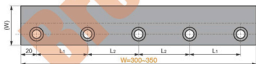

JSOL Casting Bronze Wear Plate 铜合金滑板

Material Specifications 材料

材料: 高力黄铜
CuZn25Al5Mn4Fe3

How To Order 订货方式

Code	W	L
● JSOL	26	100

Unit(单位): mm

SinoBronze Standard No.	W	L	Bolt Position 螺栓位置		Mounting Bolt 螺栓	
			L ₁	L ₂	Size 尺寸	Quantity 数量
JSOL-26×100	26	100	60	—	M8	2
JSOL-26×150		150	—	50		3
JSOL-26×200		200	55			4
JSOL-32×100	32	100	60	—	M10	2
JSOL-32×150		150	55	50		3
JSOL-32×200		200	70			70
JSOL-32×250		250	70	70		
JSOL-50×200	50	200	55	50	M10	4
JSOL-50×250		250	70	70		
JSOL-50×300		300	65	65		
JSOL-50×350		350	80	75		