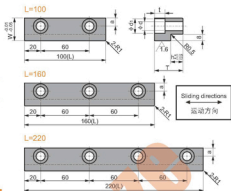

**JGLDW Casting Bronze Guide Rail**

轨

**Material Specifications 材料**

 材料: 高力青铜  
 CuZn25Al26Mn4Fe3

**How To Order 订单方式**

Code	W	L	T
● JGLDW	23	100	30

Unit(单位): mm

SinoBronze Standard No.	W	L	T	a	d	d <sub>1</sub>	h	t
JGLDW-23×100	23	100	30	7.5	7	11	15	7
JGLDW-23×160		160						
JGLDW-23×220		220						
JGLDW-23×100	23	100	41	7.5	7	11	26	7
JGLDW-23×160		160						
JGLDW-23×220		220						
JGLDW-28×100	28	100	25	10	11	18	10	13
JGLDW-28×160		160						
JGLDW-28×220		220						
JGLDW-28×100	28	100	35	10	11	18	15	13
JGLDW-28×160		160						
JGLDW-28×220		220						
JGLDW-28×100	28	100	56	10	11	18	26	13
JGLDW-28×160		160						
JGLDW-28×220		220						