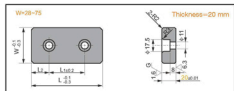

JESW Casting Bronze Wear Plate 铜合金滑板

Material Specifications 材料

材料: 高力黄铜
CuZn25Al5Mn4Fe3

How To Order 订购方式

Code W L
● JESW 28 75

Unit(单位): mm

SinoBronze Standard No.	W	L	W ₁	W ₂	L ₁	L ₂
JESW-28×75		75			45	15
JESW-28×100	28	100			50	25
JESW-28×150		150			100	
JESW-38×75		75			45	15
JESW-38×100	38	100			50	25
JESW-38×150		150			100	
JESW-48×75		75			45	15
JESW-48×100		100			50	
JESW-48×125	48	125			75	25
JESW-48×150		150			100	
JESW-48×200		200			150	
JESW-58×75		75			45	15
JESW-58×100	58	100			50	
JESW-58×150		150			100	
JESW-58×200		200			150	
JESW-75×75		75			25	
JESW-75×100		100			50	25
JESW-75×125	75	125			75	
JESW-75×150		150			100	
JESW-75×200		200			150	

SinoBronze Standard No.	W	L	W ₁	W ₂	L ₁	L ₂
JESW-100×100		100			50	
JESW-100×125		125			75	25
JESW-100×150	100	150		25	100	
JESW-100×200		200			150	
JESW-100×250		250			200	
JESW-100×300		300			250	50
JESW-125×125		125		50	75	
JESW-125×150		150			100	25
JESW-125×200	125	200		37.5	150	
JESW-125×250		250			200	
JESW-125×300		300			250	50
JESW-125×350		350			300	75
JESW-150×150		150		100	100	
JESW-150×200	150	200	100	25	150	25
JESW-150×250		250			200	