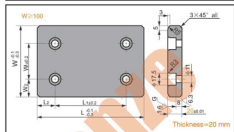

JESW Casting Bronze Wear Plate 铜合金滑板

Material Specifications 材料

材料: 高力黄铜
CuZn25Al5Mn4Fe3

How To Order 订购方式

Code W L
● JESW 28 75

Unit(单位): mm

SinoBronze Standard No.	W	L	W ₁	W ₂	L ₁	L ₂
JESW-28×75		75			45	15
JESW-28×100	28	100			50	25
JESW-28×150		150			100	
JESW-38×75		75			45	15
JESW-38×100	38	100			50	25
JESW-38×150		150			100	
JESW-48×75		75			45	15
JESW-48×100		100			50	
JESW-48×125	48	125			75	25
JESW-48×150		150			100	
JESW-48×200		200			150	
JESW-58×75		75			45	15
JESW-58×100	58	100			50	
JESW-58×150		150			100	
JESW-58×200		200			150	
JESW-75×75		75			25	
JESW-75×100		100			50	25
JESW-75×125	75	125			75	
JESW-75×150		150			100	
JESW-75×200		200			150	

SinoBronze Standard No.	W	L	W ₁	W ₂	L ₁	L ₂
JESW-100×100		100			50	
JESW-100×125		125			75	25
JESW-100×150	100	150		25	100	
JESW-100×200		200			150	
JESW-100×250		250			200	
JESW-100×300		300			250	50
JESW-125×125		125		50	75	
JESW-125×150		150			100	25
JESW-125×200	125	200		37.5	150	
JESW-125×250		250			200	
JESW-125×300		300			250	50
JESW-125×350		350			300	75
JESW-150×150		150		100	100	
JESW-150×200	150	200	100	25	150	25
JESW-150×250		250			200	