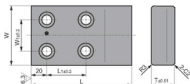

JSPW Casting Bronze Cam Stroke Plate 铜合金凸轮行程滑板

Material Specifications 材料

材料: 黄铜
CuZn25Al5Mn4Fe3

How To Order 订单方式

Code W L
● JSPW 75 30

Unit(单位): mm

SinoBronze Standard No.	W	L	T	W ₁	L ₁	L ₂
● JSPW-7530	75	130	30	40	50	95
JSPW-75150		150	45		45	90
JSPW-100130		130	30		50	95
JSPW-100150	100	150	45	60	45	90
JSPW-100170		170	60		75	120
JSPW-100200		200	60		75	120
JSPW-125130	125	130	30	85	50	95
JSPW-125150		150	45		45	90
JSPW-125170		170	60		75	120
JSPW-125200	150	200	60	110	50	95
JSPW-150130		130	30		45	90
JSPW-150150		150	45		45	90
JSPW-150170	150	170	60	110	50	95
JSPW-150200		200	60		75	120