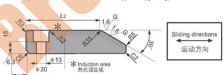

JSPW Casting Bronze Cam Stroke Plate 铜合金凸轮行程滑板

Material Specifications 材料

材料: 黄铜
CuZn25Al5Mn4Fe3

How To Order 订单方式

Code W L
● JSPW 75 30

Unit(单位): mm

SinoBronze Standard No.	W	L	T	W ₁	L ₁	L ₂
● JSPW-7530	75	130	30	40	50	95
JSPW-75150		150	45		45	90
JSPW-100130		130	30		50	95
JSPW-100150	100	150	45	60	45	90
JSPW-100170		170	60		75	120
JSPW-100200		200	60		75	120
JSPW-125130	125	130	30	85	50	95
JSPW-125150		150	45		45	90
JSPW-125170		170	60		75	120
JSPW-125200	150	200	60	110	50	95
JSPW-150130		130	30		45	90
JSPW-150150		150	45		45	90
JSPW-150170	150	170	60	110	50	95
JSPW-150200		200	60		75	120