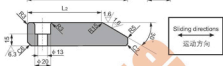

JSPW Casting Bronze Cam Stroke Plate 铜合金凸轮行程滑板

Material Specifications 材料

材料: 黄铜
CuZn25Al5Mn4Fe3

How To Order 订单方式

Code W L
● JSPW 75 30

Unit(单位): mm

SinoBronze Standard No.	W	L	T	W ₁	L ₁	L ₂
● JSPW-7530	75	130	30	40	50	95
JSPW-75150		150	45		45	90
JSPW-100130		130	30		50	95
JSPW-100150	100	150	45	60	45	90
JSPW-100170		170	60		75	120
JSPW-100200		200	60		75	120
JSPW-125130	125	130	30	85	50	95
JSPW-125150		150	45		45	90
JSPW-125170		170	60		75	120
JSPW-125200	150	200	60	110	50	95
JSPW-150130		130	30		45	90
JSPW-150150		150	45		45	90
JSPW-150170	150	170	60	110	50	95
JSPW-150200		200	60		75	120