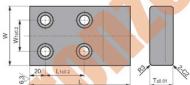

JSPW Casting Bronze Cam Stroke Plate 铜合金凸轮行程滑板

Material Specifications 材料

材料: 黄铜
CuZn25Al5Mn4Fe3

How To Order 订单方式

Code W L
● JSPW 75 30

Unit(单位): mm

SinoBronze Standard No.	W	L	T	W ₁	L ₁	L ₂
● JSPW-7530	75	130	30	40	50	95
JSPW-75150		150	45		45	90
JSPW-100130		130	30		50	95
JSPW-100150	100	150	45	60	45	90
JSPW-100170		170	60		75	120
JSPW-100200		200	60		75	120
JSPW-125130	125	130	30	85	50	95
JSPW-125150		150	45		45	90
JSPW-125170		170	60		75	120
JSPW-125200	150	200	60	110	50	95
JSPW-150130		130	30		45	90
JSPW-150150		150	45		45	90
JSPW-150170	150	170	60	110	50	95
JSPW-150200		200	60		75	120