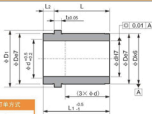

JOSG Bronze Alloy Ejector Guide Bushings 铜合金射出头导套

Material Specifications 材料

材料: 高力黄铜  
CuZn25Al5Mn4Fe3

How To Order 订单方式

Code d L1  
● JOSG 09 15

Unit(单位): mm

SinoBronze Standard No.	d	L	L <sub>1</sub>	L <sub>2</sub>	t	D	Tolerance 公差		D <sub>1</sub>	d H7
							g7	k6		
JOSG 9×15	9	12	15							
JOSG 9×20	9	17	20						9	
JOSG 9×25	9	22	25							
JOSG 9×30	9	27	30							
JOSG 9×39	9	36	39	3	3	14	-0.030 -0.050	+0.012 +0.001	16	+0.015 +0
JOSG 10×15	10	12	15							
JOSG 10×20	10	17	20						10	
JOSG 10×25	10	22	25							
JOSG 10×30	10	27	30							
JOSG 10×39	10	36	39							
JOSG 14×26	14	17	26							
JOSG 14×31	14	22	31							
JOSG 14×36	14	27	36						14	
JOSG 14×45	14	36	45							
JOSG 14×55	14	46	55							
JOSG 14×65	14	56	65							
JOSG 15×26	15	17	26							
JOSG 15×31	15	22	31							
JOSG 15×36	15	27	36						15	+0.018 +0
JOSG 15×45	15	36	45							
JOSG 15×55	15	46	55							
JOSG 15×65	15	56	65							
JOSG 18×26	18	17	26							
JOSG 18×31	18	22	31							
JOSG 18×36	18	27	36						18	
JOSG 18×45	18	36	45							
JOSG 18×55	18	46	55							
JOSG 18×65	18	56	65	9	6	26	-0.040 -0.061	+0.015 +0.002	31	
JOSG 18×75	18	66	75							
JOSG 20×26	20	17	26							
JOSG 20×31	20	22	31							
JOSG 20×36	20	27	36						20	
JOSG 20×45	20	36	45							
JOSG 20×55	20	46	55							
JOSG 20×65	20	56	65							
JOSG 20×75	20	66	75							
JOSG 22×26	22	17	26							
JOSG 22×31	22	22	31							
JOSG 22×36	22	27	36							
JOSG 22×45	22	36	45							
JOSG 22×55	22	46	55						22	+0.021 +0
JOSG 22×65	22	56	65							
JOSG 22×75	22	66	75							
JOSG 22×85	22	76	85							
JOSG 22×95	22	86	95							