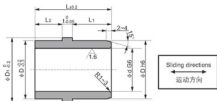

JEGB, JEGBK Bronze Alloy Ejector Guide Bushing 铜合金射出座导套

Material Specifications 材料

材料: 高力黄铜  
CuZn25Al8Mn4Fe3

How To Order 订购方式

Code d L  
● JEGB 16 26  
● JEGBK 25 33

Unit(单位): mm

| Standard No. | d  | L  | d G6             | D h6 | D1 | L1 | L2 | t |
|--------------|----|----|------------------|------|----|----|----|---|
| JEGB-16×26   | 16 | 26 |                  |      |    | 12 |    |   |
| JEGB-16×28   | 16 | 28 | +0.017<br>+0.006 | 25   |    | 14 |    |   |
| JEGB-16×33   | 16 | 33 |                  |      | 0  | 19 |    |   |
| JEGB-16×36   | 16 | 36 |                  |      | 0  | 24 |    |   |
| JEGB-20×26   | 20 | 26 |                  |      | 0  | 12 |    |   |
| JEGB-20×28   | 20 | 28 |                  |      | 0  | 14 |    |   |
| JEGB-20×33   | 20 | 33 |                  |      | 0  | 19 | 10 |   |
| JEGB-20×36   | 20 | 36 |                  |      | 0  | 24 |    |   |
| JEGB-25×26   | 25 | 26 |                  |      |    | 12 |    |   |
| JEGB-25×28   | 25 | 28 | +0.020<br>+0.007 | 35   |    | 14 |    |   |
| JEGB-25×33   | 25 | 33 |                  |      | 0  | 19 |    |   |
| JEGB-25×36   | 25 | 36 |                  |      | 0  | 24 | 4  |   |
| JEGB-30×33   | 30 | 33 |                  |      | 0  | 14 |    |   |
| JEGB-30×36   | 30 | 36 |                  |      | 0  | 19 |    |   |
| JEGB-30×46   | 30 | 46 |                  |      | 0  | 24 | 15 |   |
| JEGB-35×36   | 35 | 36 |                  |      |    | 19 |    |   |
| JEGB-35×43   | 35 | 43 |                  |      |    | 24 |    |   |
| JEGB-35×46   | 35 | 46 |                  |      |    | 29 |    |   |
| JEGB-40×46   | 40 | 46 | +0.025<br>+0.009 | 52   |    | 24 |    |   |
| JEGB-40×53   | 40 | 53 |                  |      | 0  | 29 |    |   |
| JEGB-50×46   | 50 | 46 |                  |      | 0  | 24 | 20 |   |
| JEGB-50×53   | 50 | 53 |                  |      | 0  | 29 |    |   |