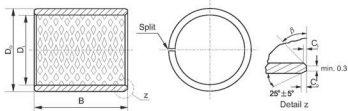

## SB-090 Cylindrical Bush, Standard Metric Sizes List

ID and OD chamfers

S <sub>1</sub>	C <sub>0</sub>	C	β	S <sub>1</sub>	C <sub>0</sub>	C	β
0.75	0.5±0.3	0.25±0.2	35° ±5°	2.00	1.2±0.4	0.50±0.3	38° ±5°
1.00	0.6±0.3	0.30±0.2	35° ±5°	2.50	1.6±0.6	0.60±0.3	45° ±5°
1.50	0.7±0.3	0.50±0.3	35° ±5°				