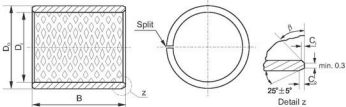

## SB-09G Cylindrical Bush, Standard Metric Sizes List

ID and OD chamfers

S <sub>1</sub>	C <sub>0</sub>	C <sub>1</sub>	β	S <sub>1</sub>	C <sub>0</sub>	C <sub>1</sub>	β
0.75	0.5±0.3	0.25±0.2	35° ±5°	2.00	1.2±0.4	0.50±0.3	35° ±5°
1.00	0.6±0.3	0.30±0.2	35° ±5°	2.50	1.8±0.6	0.60±0.3	45° ±5°
1.50	0.7±0.3	0.50±0.3	35° ±5°				