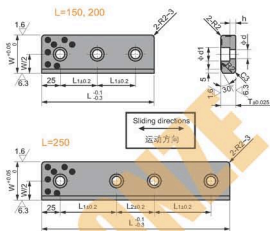

## SB-CSDP, Oilless-Cam Slide Plate, Bronze with Graphite

### Material Specifications 材料

材料: 高力黃銅+潤滑劑  
CuZn25Al5Mn-4Fe3 + Graphite(500#SP)

### How To Order 訂單方式

Code	W	L	T
● SB-CSDP	50	150 200	20

Unit(单位): mm

SinoBronze Standard No.	W	L	T	L <sub>1</sub>	L <sub>2</sub>	d	d <sub>1</sub>	h
● SB-CSDP-5015020	50	150	20	50	-	11	17.5	8
SB-CSDP-5020020		200		75	50			
SB-CSDP-5025020		250	75	50				
SB-CSDP-5015035	50	150	35	50	-	13	20	20
SB-CSDP-5010035		200		75	50			
SB-CSDP-5025035		250	75	50				
SB-CSDP-7515020	75	150	20	50	-	11	17.5	8
SB-CSDP-7520020		200		75	50			
SB-CSDP-7525020		250	75	50				
SB-CSDP-7515035		150	35	50	-	13	20	20
SB-CSDP-7520035		200		75	50			
SB-CSDP-7525035	250	75	50					