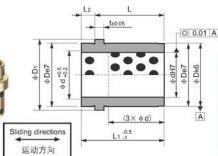

SB-SOSG Oilless Ejector Guide Bushing 射出头自润滑套

Material Specifications 材料
 材料: 高力黄铜+固体润滑剂
 CuZn25Al5Mn4Fe3 + Graphite(800#SP)

How To Order 订单方式

Code d L1
 ● SB-SOSG ○ 15

Unit(单位): mm

SinoBronze Standard No.	d	L	L ₁	L ₂	t	D	Tolerance 公差 Ø7 / K9	D ₁	d H7
SB-SOSG-0915	12	15							
SB-SOSG-0920	17	20						9	
SB-SOSG-0925	22	25							
SB-SOSG-0930	27	30							
SB-SOSG-0936	36	39							
SB-SOSG-1015	12	15	3	3	14	-0.032 -0.050	+0.012 +0.001	16	+0.015 +0
SB-SOSG-1020	17	20							
SB-SOSG-1025	22	25						10	
SB-SOSG-1030	27	30							
SB-SOSG-1036	36	39							
SB-SOSG-1426	17	26							
SB-SOSG-1431	22	31							
SB-SOSG-1436	27	36						14	
SB-SOSG-1445	36	45							
SB-SOSG-1455	46	55							
SB-SOSG-1465	56	65			20			25	
SB-SOSG-1526	17	26							
SB-SOSG-1531	22	31							
SB-SOSG-1536	27	36						15	+0.018 +0
SB-SOSG-1545	36	45							
SB-SOSG-2555	46	55							
SB-SOSG-2565	56	65							
SB-SOSG-1826	17	26							
SB-SOSG-1831	22	31							
SB-SOSG-1836	27	36						18	
SB-SOSG-1845	36	45							
SB-SOSG-1855	46	55							
SB-SOSG-1865	56	65			9	-0.040 -0.061	+0.015 +0.002	26	
SB-SOSG-1875	66	75						31	
SB-SOSG-2026	17	26							
SB-SOSG-2031	22	31							
SB-SOSG-2036	27	36						20	
SB-SOSG-2045	36	45							
SB-SOSG-2055	46	55							
SB-SOSG-2065	56	65							
SB-SOSG-2075	66	75							
SB-SOSG-2226	17	26							
SB-SOSG-2231	22	31							
SB-SOSG-2236	27	36							
SB-SOSG-2245	36	45							
SB-SOSG-2255	46	55			30			35	+0.021 +0
SB-SOSG-2265	56	65							
SB-SOSG-2275	66	75							
SB-SOSG-2285	76	85							
SB-SOSG-2295	86	95							